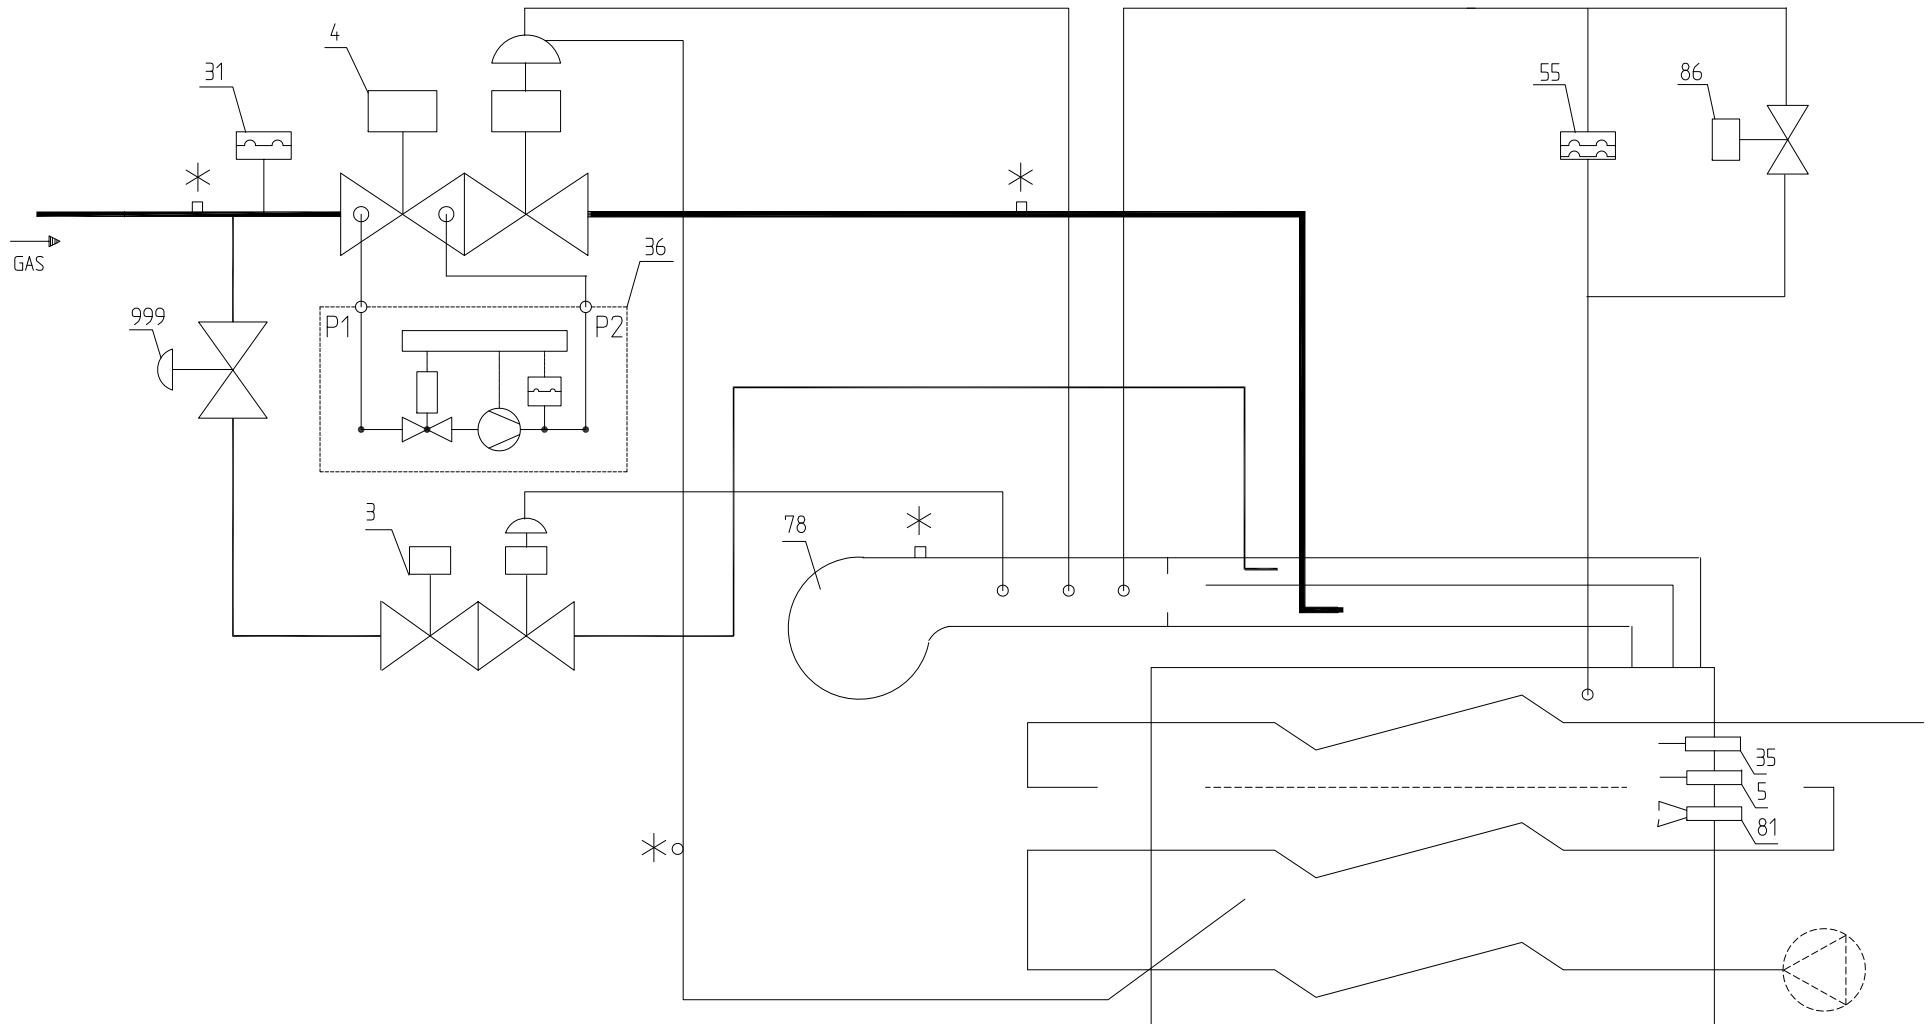

### K6 Softstarter

Start ramp 5 s.

Stop ramp 10 s.

Initial voltage 40%.

### Tightness control

Waiting time for prepurging:  
Adjust parameter (KM) 32 on 100 (10 sec.).

R3400 type 9-10

\* Measure point

		Gastrain R3400		R3400 type 9-10	
				DAT. 15-07-2013	
				GET. R.L.	
				B3409E202	
				Page 2 - 2	