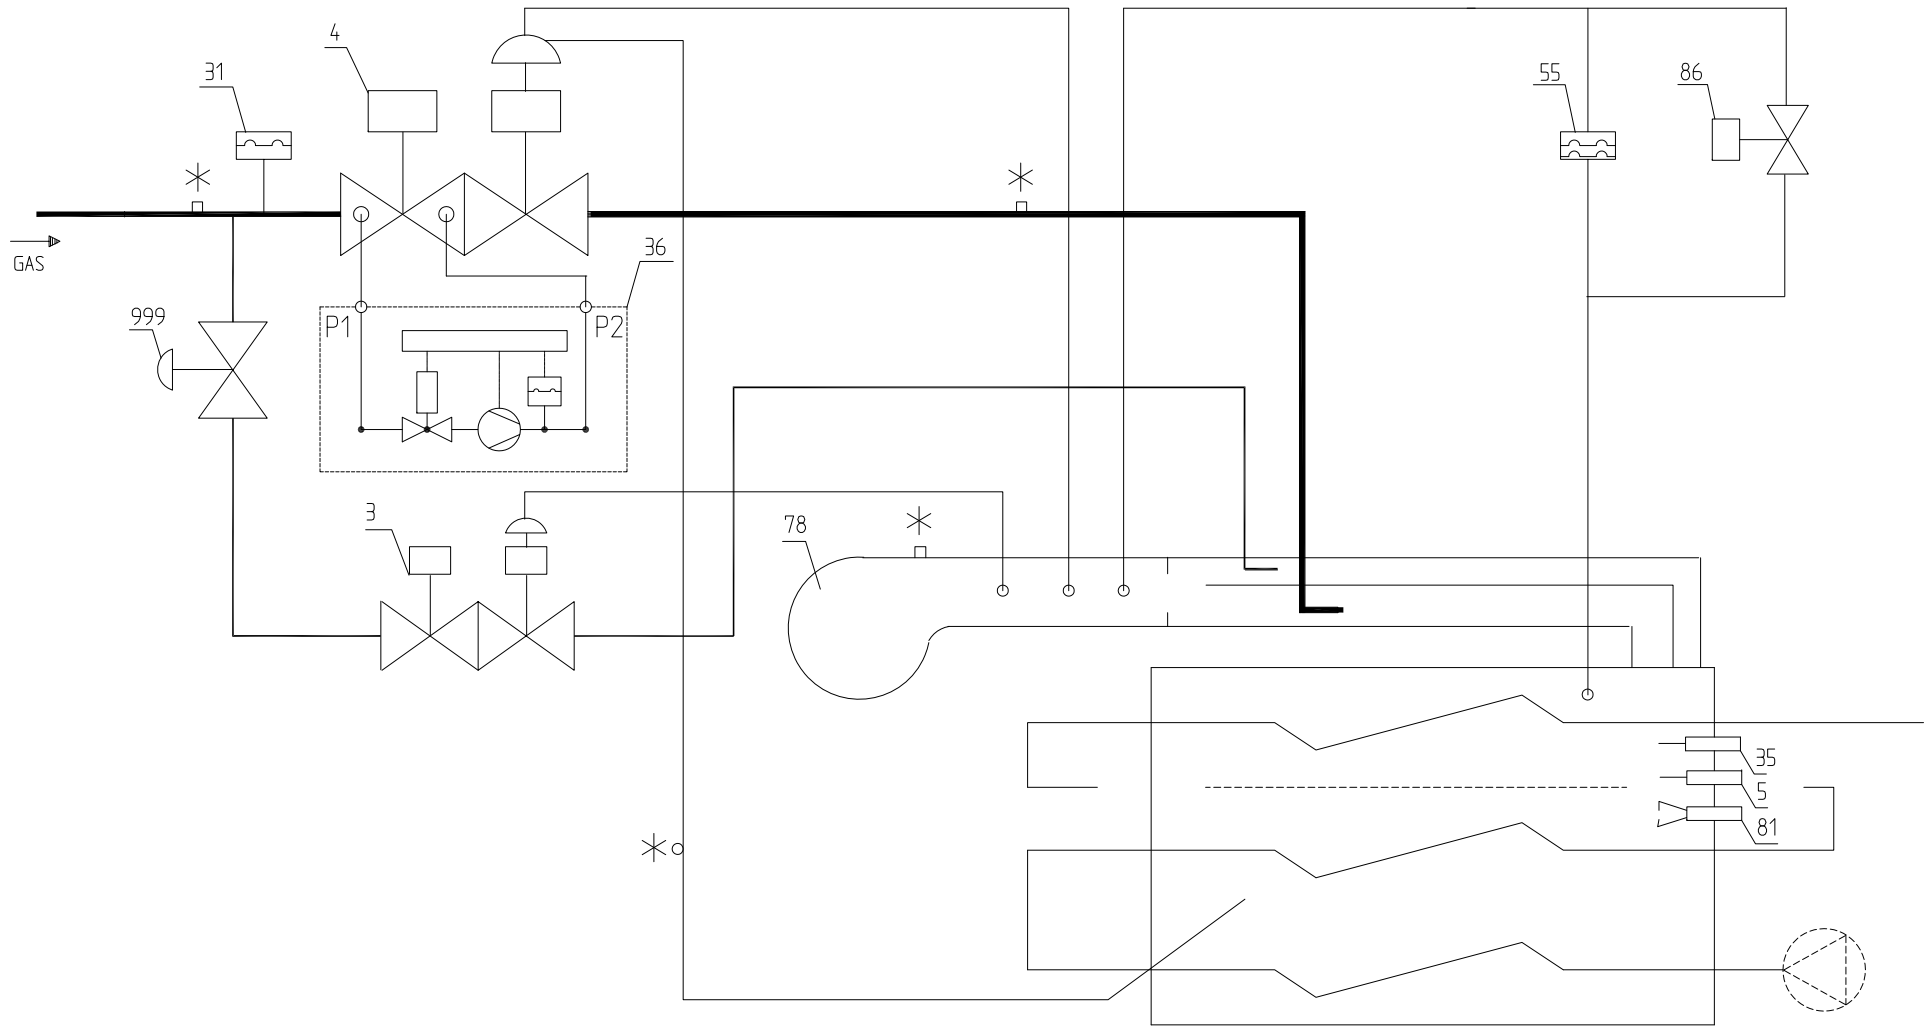

K6 Softstarter

Start ramp 5 s.

Stop ramp 10 s.

Initial voltage 40%

Tightness control

Waiting time for prepurging:
Adjust parameter (KM) 32 on 100 (10 sec.).

* Measure point

		Gastrain R3400	R3400 type 7-8
		 Rendamax	DAT. 15-07-2013
			GET. R.L.
			GEC. R.L.
			B3407E202
			Page 2 - 2